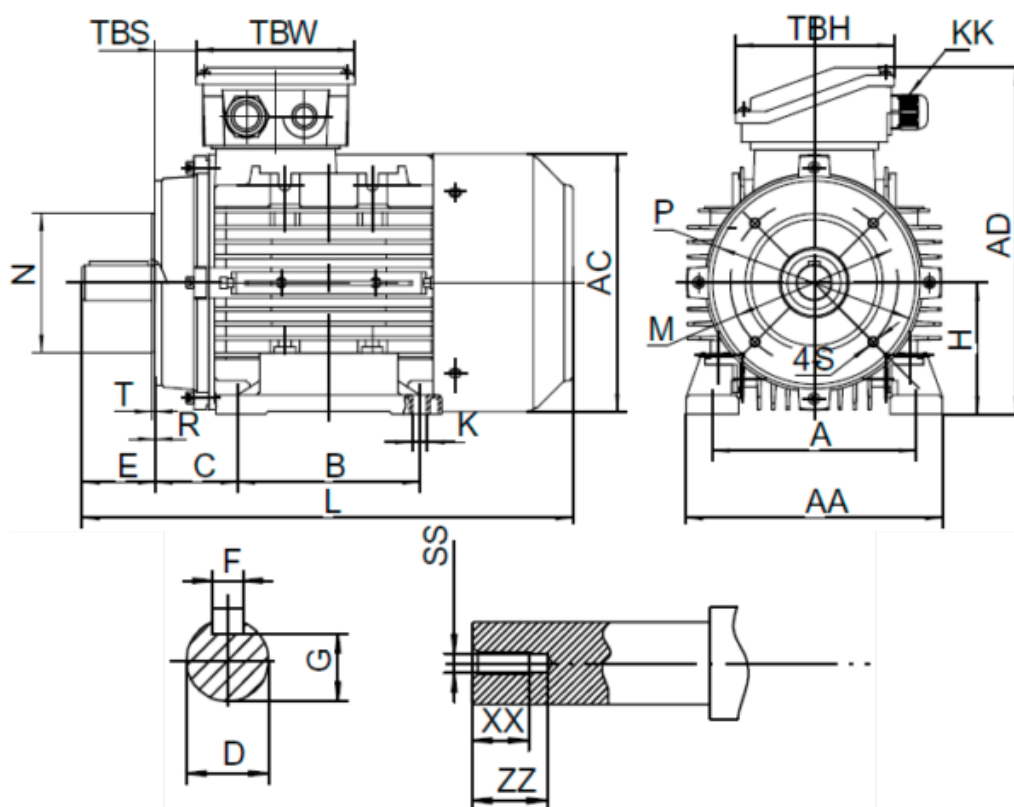

Varenummer: 25180185022640  
 Beskrivelse: Klee drive T3A 160L-2 18.5kw 2800 o/min UL/CSA  
 3x400/690V 50 HZ IP55 B5 Eff=92,4%

## Mål

A = 254	F = 12	R = 0	ZZ = 45
AA = 314	G = 37	S = M12	
AC = Ø314	H = 160	SS = M16	
AD = 391	HD = 231	T = 4	
B = 254	L = 660	TBH = 148	
C = 108	M = Ø215	TBS = 64	
D = Ø42	N = Ø180	TBW = 148	
E = 110	P = Ø250	XX = 36	